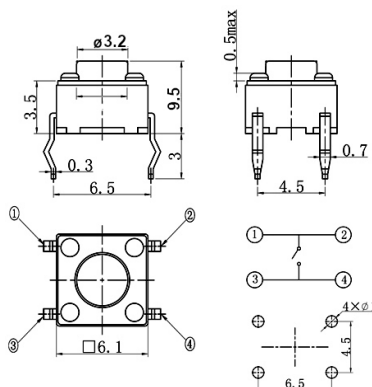

### PTH 6X6MM VERTICALE H9.5MM 280GR. TONDO

T.S. TSA06131-095-0060 280g H=9.5

Codice Adimpex: **KTH09695KA**

P/N: **TSA06131-095B512CA-006E**

## Caratteristiche Tecniche:

Forza attuazione:	280 Gr.
Dimensione (mm):	6x6
Altezza:	9.5 mm
Attuatore quadrato:	No
Già munito di cappuccio:	No
Dustproof:	No
Montaggio:	PTH
Gamma:	Tact Switches
Orientamento:	Verticale