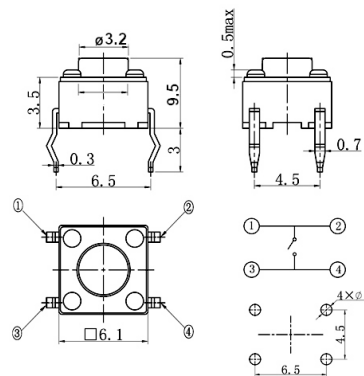

Tact switches

PTH 6X6MM VERTICALE H9.5MM 280GR. TONDO

T.S. TSA06131-095-0060 280g H=9.5 with CAP

Codice Adimpex: **KTH09695KA-1**

P/N: **TSA06131-095B532CA-006E**

Caratteristiche Tecniche:

Gamma:	Tact Switches
Montaggio:	PTH
Orientamento:	Verticale
Dimensione (mm):	6x6
Altezza:	9.5 mm
Forza attuazione:	280 Gr.
Dustproof:	No
Attuatore quadrato per CAP:	No
Già munito di cappuccio:	No