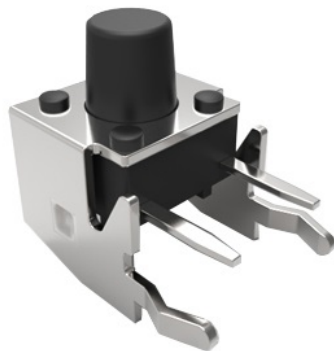

### Tact switches

**PTH 6X6MM 90° H11.35MM 280GR. TONDO**

T.S. TSA06231-11.35-280 BU66 H=11.35

Codice Adimpex: **KTH02193KA-1**

P/N: **TSA06231-125B532BB**

### Caratteristiche Tecniche:

Gamma:	Tact Switches
Montaggio:	PTH
Orientamento:	90 gradi
Dimensione (mm):	6x6
Altezza:	11.35 mm
Forza attuazione:	280 Gr.
Dustproof:	No
Attuatore quadrato per CAP:	No
Già munito di cappuccio:	No