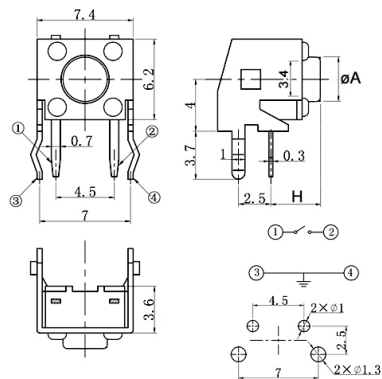

### Tact switches

**PTH 6X6MM 90° H11.35MM 280GR. TONDO**

T.S. TSA06231-11.35-280 BU66 H=11.35

Codice Adimpex: **KTH02193KA-1**

P/N: **TSA06231-125B532BB**

### Caratteristiche Tecniche:

Gamma:	Tact Switches
Montaggio:	PTH
Orientamento:	90 gradi
Dimensione (mm):	6x6
Altezza:	11.35 mm
Forza attuazione:	280 Gr.
Dustproof:	No
Attuatore quadrato per CAP:	No
Già munito di cappuccio:	No