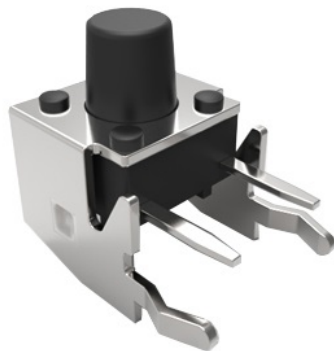

### Tact switches

**PTH 6X6MM 90° H3.85MM 280GR. TONDO**

T.S. TSA06231-3.85-280 BU66 H=3.85

Codice Adimpex: **KTH02120KA-1**

P/N: **TSA06231-050B532BB**

### Caratteristiche Tecniche:

Gamma:	Tact Switches
Montaggio:	PTH
Orientamento:	90 gradi
Dimensione (mm):	6x6
Altezza:	3.85 mm
Forza attuazione:	280 Gr.
Dustproof:	No
Attuatore quadrato per CAP:	No
Già munito di cappuccio:	No