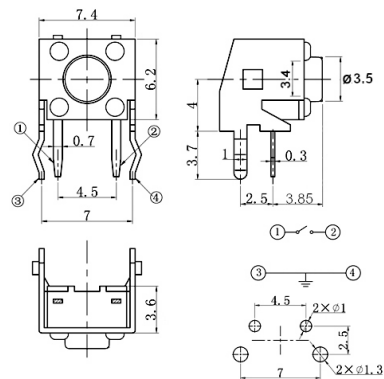

### Tact switches

**PTH 6X6MM 90° H3.85MM 280GR. TONDO**

T.S. TSA06231-3.85-280 BU66 H=3.85

Codice Adimpex: **KTH02120KA-1**

P/N: **TSA06231-050B532BB**

### Caratteristiche Tecniche:

Gamma:	Tact Switches
Montaggio:	PTH
Orientamento:	90 gradi
Dimensione (mm):	6x6
Altezza:	3.85 mm
Forza attuazione:	280 Gr.
Dustproof:	No
Attuatore quadrato per CAP:	No
Già munito di cappuccio:	No