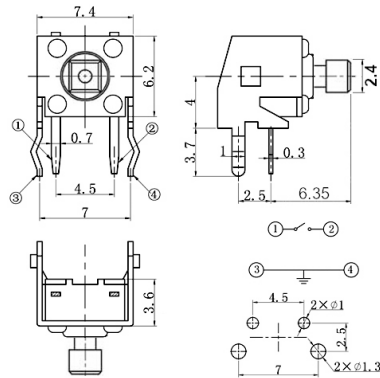

Tact switches

PTH 7.4X6.2MM 90° H6.35MM 180GR. TONDO

T.S. TSA06230-180-6.35 (2.4) BU66 H=6.35 L=7.5

Codice Adimpex: **KTH01424KA-1**

P/N: **TSA06230-075B332BA**

Caratteristiche Tecniche:

Gamma:	Tact Switches
Montaggio:	PTH
Orientamento:	90 gradi
Dimensione (mm):	6x6
Altezza:	6.35 mm
Forza attuazione:	180 Gr.
Dustproof:	No
Attuatore quadrato per CAP:	No
Già munito di cappuccio:	No