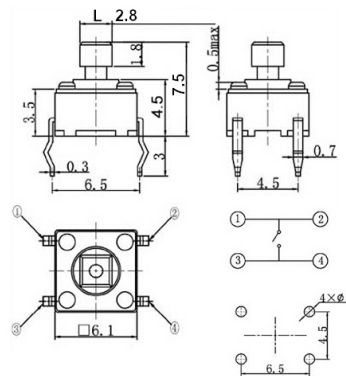

Tact switches

PTH 6X6MM VERTICALE H7.5MM 180GR. QUADRATO

T.S. TSA06138-075-(2.8)-180-7.5 BU66

Codice Adimpex: **KTH01220KA-1**

P/N: **TSA06138-075B332BA**

Caratteristiche Tecniche:

Gamma:	Tact Switches
Montaggio:	PTH
Orientamento:	Verticale
Dimensione (mm):	6x6
Altezza:	7.5 mm
Forza attuazione:	180 Gr.
Dustproof:	No
Attuatore quadrato per CAP:	No
Già munito di cappuccio:	No