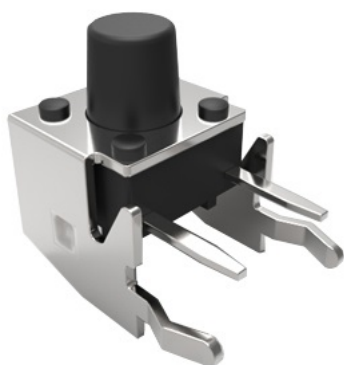

## Tact switches

### PTH 6X6MM 90° H15.85MM 180GR. TONDO

T.S. TSA06231-15.85-180 BU66 H=15.85

Codice Adimpex: **KTH01198KA**

P/N: **TSA06231-170B312BA**

## Caratteristiche Tecniche:

Altezza:	15.85 mm
Forza attuazione:	180 Gr.
Dimensione (mm):	6x6
Orientamento:	90 gradi
Attuatore quadrato:	No
Già munito di cappuccio:	No
Dustproof:	No
Montaggio:	PTH
Gamma:	Tact Switches