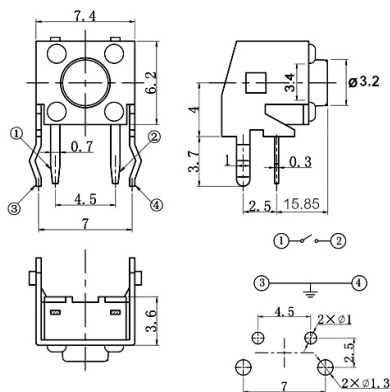

### PTH 6X6MM 90° H15.85MM 180GR. TONDO

T.S. TSA06231-15.85-180 BU66 H=15.85

Codice Adimpex: **KTH01198KA**

P/N: **TSA06231-170B312BA**

## Caratteristiche Tecniche:

Altezza:	15.85 mm
Forza attuazione:	180 Gr.
Dimensione (mm):	6x6
Orientamento:	90 gradi
Attuatore quadrato:	No
Già munito di cappuccio:	No
Dustproof:	No
Montaggio:	PTH
Gamma:	Tact Switches