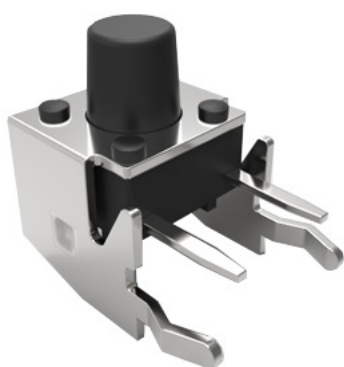

Tact switches

PTH 6X6MM 90° H8.55MM 180GR. TONDO

T.S. TSA06231-8.55-180 BU66 H=8.55

Codice Adimpex: **KTH01170KA**

P/N: **TSA06231-097B312DH**

Caratteristiche Tecniche:

Forza attuazione:	180 Gr.
Dimensione (mm):	6x6
Altezza:	8.55 mm
Orientamento:	90 gradi
Attuatore quadrato:	No
Già munito di cappuccio:	No
Dustproof:	No
Montaggio:	PTH
Gamma:	Tact Switches