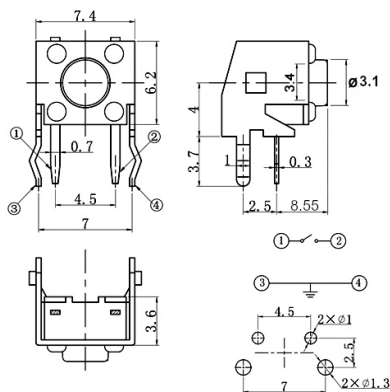

Tact switches

PTH 6X6MM 90° H8.55MM 180GR. TONDO

T.S. TSA06231-8.55-180 BU66 H=8.55

Codice Adimpex: **KTH01170KA**

P/N: **TSA06231-097B312DH**

Caratteristiche Tecniche:

Forza attuazione:	180 Gr.
Dimensione (mm):	6x6
Altezza:	8.55 mm
Orientamento:	90 gradi
Attuatore quadrato:	No
Già munito di cappuccio:	No
Dustproof:	No
Montaggio:	PTH
Gamma:	Tact Switches