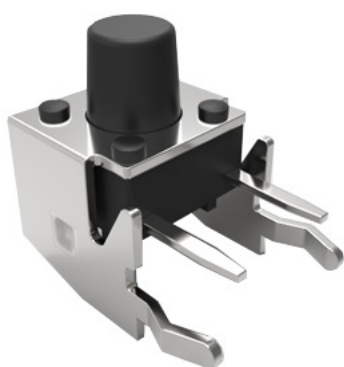

Tact switches

PTH 6X6MM 90° H3.15MM 180GR. TONDO

T.S. TSA06231-3.15-180 BU66 H=3.15

Codice Adimpex: **KTH01110KA**

P/N: **TSA06231-043B312BA**

Caratteristiche Tecniche:

Forza attuazione:	180 Gr.
Altezza:	3.15 mm
Dimensione (mm):	6x6
Orientamento:	90 gradi
Attuatore quadrato:	No
Già munito di cappuccio:	No
Dustproof:	No
Montaggio:	PTH
Gamma:	Tact Switches