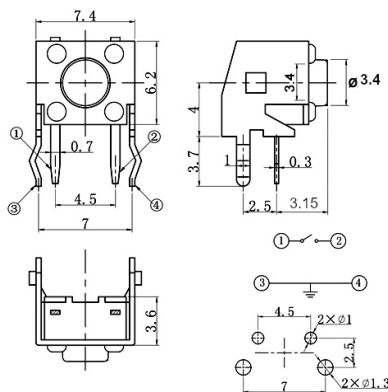

Tact switches

PTH 6X6MM 90° H3.15MM 180GR. TONDO

T.S. TSA06231-3.15-180 BU66 H=3.15

Codice Adimpex: **KTH01110KA**

P/N: **TSA06231-043B312BA**

Caratteristiche Tecniche:

Forza attuazione:	180 Gr.
Altezza:	3.15 mm
Dimensione (mm):	6x6
Orientamento:	90 gradi
Attuatore quadrato:	No
Già munito di cappuccio:	No
Dustproof:	No
Montaggio:	PTH
Gamma:	Tact Switches