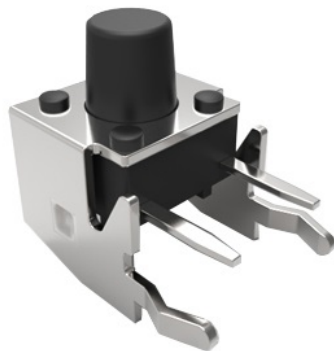

Tact switches

PTH 6X6MM 90° H3.15MM 180GR. TONDO

T.S. TSA06231-3.15-180 BU66 H=3.15

Codice Adimpex: **KTH01110KA-1**

P/N: **TSA06231-043B332BA**

Caratteristiche Tecniche:

Gamma:	Tact Switches
Montaggio:	PTH
Orientamento:	Verticale
Dimensione (mm):	6x6
Altezza:	3.15 mm
Forza attuazione:	180 Gr.
Dustproof:	No
Attuatore quadrato per CAP:	No
Già munito di cappuccio:	No