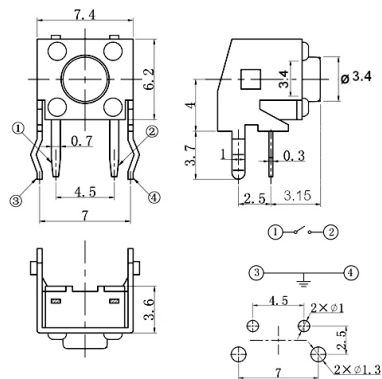

Tact switches

PTH 6X6MM 90° H3.15MM 180GR. TONDO

T.S. TSA06231-3.15-180 BU66 H=3.15

Codice Adimpex: **KTH01110KA-1**

P/N: **TSA06231-043B332BA**

Caratteristiche Tecniche:

Gamma:	Tact Switches
Montaggio:	PTH
Orientamento:	Verticale
Dimensione (mm):	6x6
Altezza:	3.15 mm
Forza attuazione:	180 Gr.
Dustproof:	No
Attuatore quadrato per CAP:	No
Già munito di cappuccio:	No