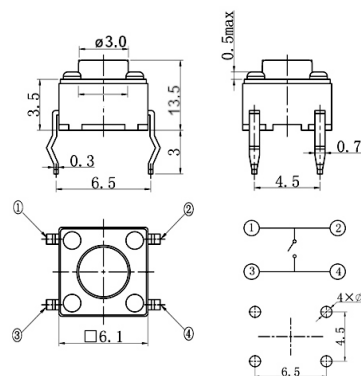

Tact switches

PTH 6X6MM VERTICALE H13.5MM 280GR. TONDO

T.S. TSA06131-135-280-13.5 BU66

Codice Adimpex: **KTH00513KA-1**

P/N: **TSA06131-135B532BB**

Caratteristiche Tecniche:

Gamma:	Tact Switches
Montaggio:	PTH
Orientamento:	Verticale
Dimensione (mm):	6x6
Altezza:	13.5 mm
Forza attuazione:	280 Gr.
Dustproof:	No
Attuatore quadrato per CAP:	No
Già munito di cappuccio:	No