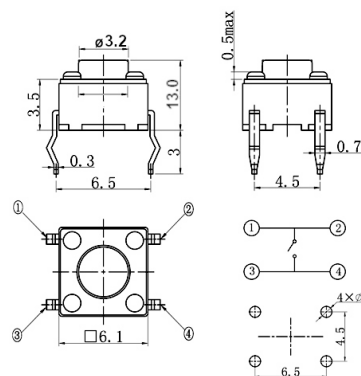

## PTH 6X6MM VERTICALE H13.0MM 280GR. TONDO

T.S. TSA06131-130-280-13.0 BU66

Codice Adimpex: **KTH00512KA-1**

P/N: **TSA06131-130B532BB**

### Caratteristiche Tecniche:

Gamma:	Tact Switches
Montaggio:	PTH
Orientamento:	Verticale
Dimensione (mm):	6x6
Altezza:	13 mm
Forza attuazione:	280 Gr.
Dustproof:	No
Attuatore quadrato per CAP:	No
Già munito di cappuccio:	No