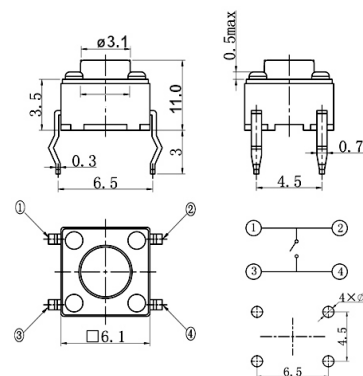

Tact switches

PTH 6X6MM VERTICALE H11.0MM 280GR. TONDO

T.S. TSA06131-110-280-11.0 BU66

Codice Adimpex: **KTH00509KA-1**

P/N: **TSA06131-110B532BB**

Caratteristiche Tecniche:

Gamma:	Tact Switches
Montaggio:	PTH
Orientamento:	Verticale
Dimensione (mm):	6x6
Altezza:	11 mm
Forza attuazione:	280 Gr.
Dustproof:	No
Attuatore quadrato per CAP:	No
Già munito di cappuccio:	No