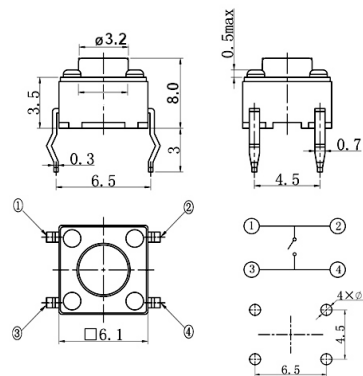

Tact switches

PTH 6X6MM VERTICALE H8.0MM 280GR. TONDO

T.S. TSA06131-080-280-8.0 BU66

Codice Adimpex: **KTH00480KA-1**

P/N: **TSA06131-080B532BB**

Caratteristiche Tecniche:

Gamma:	Tact Switches
Montaggio:	PTH
Orientamento:	Verticale
Dimensione (mm):	6x6
Altezza:	8 mm
Forza attuazione:	280 Gr.
Dustproof:	No
Attuatore quadrato per CAP:	No
Già munito di cappuccio:	No