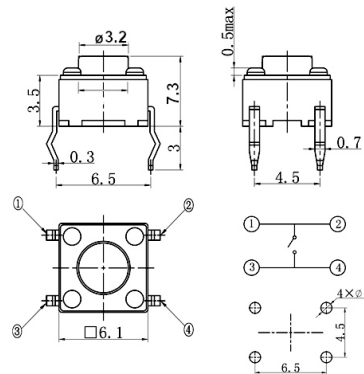

Tact switches

PTH 6X6MM VERTICALE H7.3MM 280GR. TONDO

T.S. TSA06131-073-280-7.3 BU66

Codice Adimpex: **KTH00473KA-1**

P/N: **TSA06131-073B532BB**

Caratteristiche Tecniche:

Gamma:	Tact Switches
Montaggio:	PTH
Orientamento:	Verticale
Dimensione (mm):	6x6
Altezza:	7.3 mm
Forza attuazione:	280 Gr.
Dustproof:	No
Attuatore quadrato per CAP:	No
Già munito di cappuccio:	No