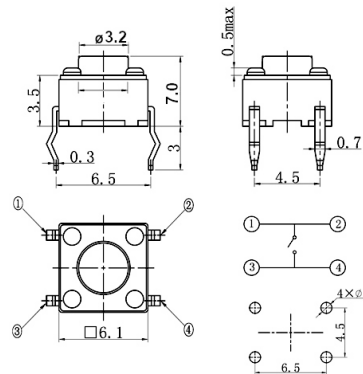

Tact switches

PTH 6X6MM VERTICALE H7.0MM 280GR. TONDO

T.S. TSA06131-070-280-7.0 BU66

Codice Adimpex: **KTH00470KA-1**

P/N: **TSA06131-070B532BB**

Caratteristiche Tecniche:

<i>Gamma:</i>	<i>Tact Switches</i>
<i>Montaggio:</i>	<i>PTH</i>
<i>Orientamento:</i>	<i>Verticale</i>
<i>Dimensione (mm):</i>	<i>6x6</i>
<i>Altezza:</i>	<i>7 mm</i>
<i>Forza attuazione:</i>	<i>280 Gr.</i>
<i>Dustproof:</i>	<i>No</i>
<i>Attuatore quadrato per CAP:</i>	<i>No</i>
<i>Già munito di cappuccio:</i>	<i>No</i>