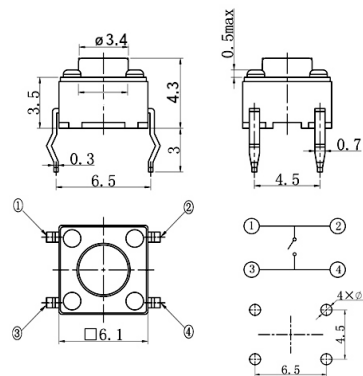

Tact switches

PTH 6X6MM VERTICALE H4.3MM 280GR. TONDO

T.S. TSA06131-043-280-4.3 BU66

Codice Adimpex: **KTH00443KA-1**

P/N: **TSA06131-043B532BB**

Caratteristiche Tecniche:

Gamma:	Tact Switches
Montaggio:	PTH
Orientamento:	Verticale
Dimensione (mm):	6x6
Altezza:	4.3 mm
Forza attuazione:	280 Gr.
Dustproof:	No
Attuatore quadrato per CAP:	No
Già munito di cappuccio:	No