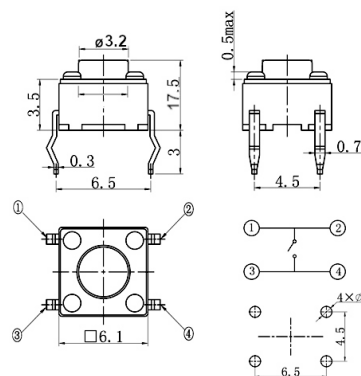

Tact switches

PTH 6X6MM VERTICALE H17.5MM 180GR. TONDO

T.S. TSA06131-175-180-17.5 BU66

Codice Adimpex: **KTH00217NKA**

P/N: **TSA06131-175B312CA**

Caratteristiche Tecniche:

Altezza:	17.5 mm
Forza attuazione:	180 Gr.
Dimensione (mm):	6x6
Attuatore quadrato per CAP:	No
Già munito di cappuccio:	No
Dustproof:	No
Montaggio:	PTH
Gamma:	Tact Switches
Orientamento:	Verticale