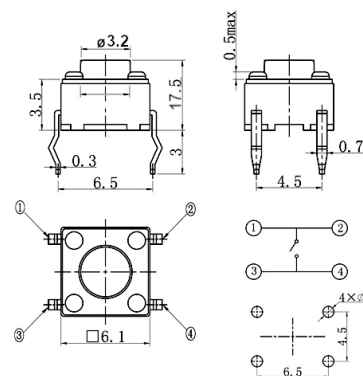

Tact switches

PTH 6X6MM VERTICALE H17.5MM 180GR. TONDO

T.S. TSA06131-175-180-17.5 BU66

Codice Adimpex: **KTH00217NKA-1**

P/N: **TSA06131-175B332CA**

Caratteristiche Tecniche:

Gamma:	Tact Switches
Montaggio:	PTH
Orientamento:	Verticale
Dimensione (mm):	6x6
Altezza:	17.5 mm
Forza attuazione:	180 Gr.
Dustproof:	No
Attuatore quadrato per CAP:	No
Già munito di cappuccio:	No