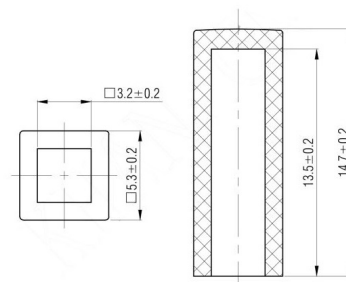

Copritasti

**SERIE SC422 PER ALBERINO 3.3X3.3MM
QUADRATO BIANCO**

CAP SC422 SQUARE WHITE D.(5.3) 3.3X3.3

*Codice Adimpex: **KTC42260KA***

*P/N: **SC422AE1***

Caratteristiche Tecniche:

<i>Colore:</i>	<i>Bianco</i>
<i>Gamma:</i>	<i>Per alberino 3.3x3.3mm</i>
<i>Tipologia:</i>	<i>Quadrato</i>