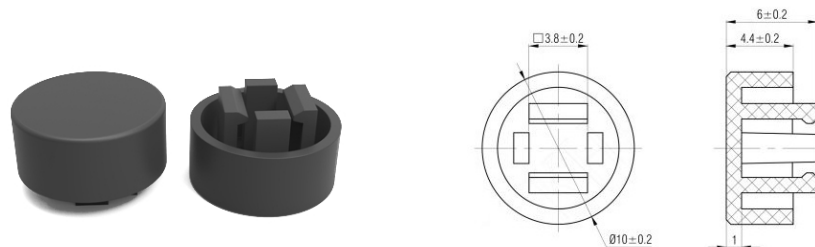

Copritasti

**SERIE SC224 PER ALBERINO 3.8X3.8MM
CIRCOLARE NERO**

CAP SC224 ROUND BLACK 3.8X3.8

*Codice Adimpex: **KTC22410KA***

*P/N: **SC224AA1***

Caratteristiche Tecniche:

<i>Tipologia:</i>	<i>Circolare</i>
<i>Colore:</i>	<i>Nero</i>
<i>Gamma:</i>	<i>Per alberino 3.8x3.8mm</i>