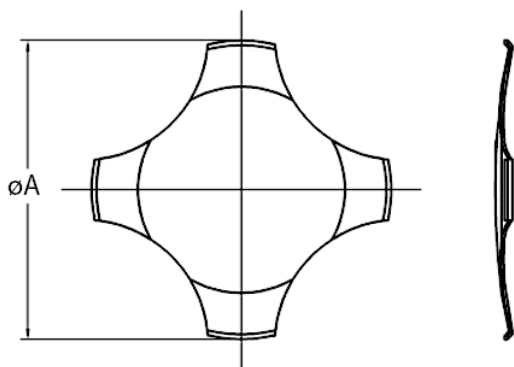

4 leg standard

Codice Adimpex: **KBA412040**

REEL 12,2-4-LEG-400-SG dor NS

p/n:REEL SG 12-4-LEG-400

Senza finitura			
Codice Adimpex	øA	Fa (gr.)	package
KAA006023	6.0	230	bulk
<i>Altri valori della Fa fornibili: 120, 170, 200, 280</i>			
KAA008320	8.4	200	bulk
KAA008328	8.4	280	bulk
KAA008335	8.4	350	bulk
KBA008328	8.4	280	reel
<i>Altri valori della Fa fornibili: 150, 180, 260, 320, 400, 450</i>			
KAA010032	10.0	320	bulk
KAA010040	10.0	400	bulk
KBA010040	10.0	400	reel
<i>Altri valori della Fa fornibili: 150, 180, 200, 280, 340, 350, 450</i>			
KAA012020	12.2	200	bulk
KAA012028	12.2	280	bulk
KAA012035	12.2	350	bulk
KAA012040	12.2	400	bulk
KAA012045	12.2	450	bulk
KBA012040	12.2	400	reel
<i>Altri valori della Fa fornibili: 150, 240, 320, 340, 700</i>			
KAA016240	16.0	400	bulk
<i>Altri valori della Fa fornibili: 280, 350, 600, 700</i>			
KAA019840	20.0	400	bulk
<i>Altri valori della Fa fornibili: 220, 280, 500, 600</i>			
KAA035040	35.0	400	bulk

Finitura dorata			
Codice Adimpex	øA	Fa (gr.)	package
KAA408828	8.4	280	bulk
KAA408835	8.4	350	bulk
KBA408828	8.4	280	reel
<i>Altri valori della Fa fornibili: 200, 400</i>			
KAA410032	10.0	320	bulk
KAA410040	10.0	400	bulk
<i>Altri valori della Fa fornibili: 190, 200, 280, 350</i>			
KAA412028	12.2	280	bulk
KAA412035	12.2	350	bulk
KAA412040	12.2	400	bulk
KBA412040	12.2	400	reel
<i>Altri valori della Fa fornibili: 150, 200, 320, 450, 680</i>			
KAA416840	16.0	400	bulk
<i>Altri valori della Fa fornibili: 350</i>			
KAA419840	20.0	400	bulk