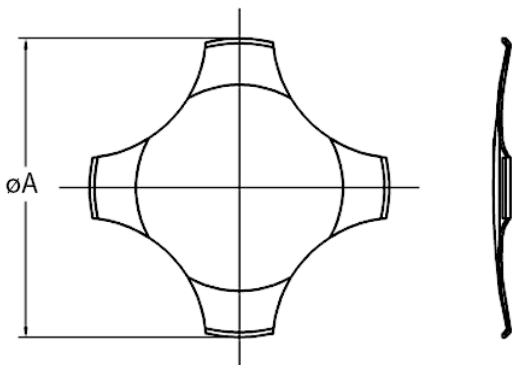

#### 4 leg standard

Codice Adimpex: **KBA408828**

REEL 8,4-4-LEG-280-SG dor NS

p/n:REEL SG 8.4-4-LEG280

Senza finitura			
Codice Adimpex	øA	Fa (gr.)	package
KAA006023	6.0	230	bulk
<i>Altri valori della Fa fornibili: 120, 170, 200, 280</i>			
KAA008320	8.4	200	bulk
KAA008328	8.4	280	bulk
KAA008335	8.4	350	bulk
KBA008328	8.4	280	reel
<i>Altri valori della Fa fornibili: 150, 180, 260, 320, 400, 450</i>			
KAA010032	10.0	320	bulk
KAA010040	10.0	400	bulk
KBA010040	10.0	400	reel
<i>Altri valori della Fa fornibili: 150, 180, 200, 280, 340, 350, 450</i>			
KAA012020	12.2	200	bulk
KAA012028	12.2	280	bulk
KAA012035	12.2	350	bulk
KAA012040	12.2	400	bulk
KAA012045	12.2	450	bulk
KBA012040	12.2	400	reel
<i>Altri valori della Fa fornibili: 150, 240, 320, 340, 700</i>			
KAA016240	16.0	400	bulk
<i>Altri valori della Fa fornibili: 280, 350, 600, 700</i>			
KAA019840	20.0	400	bulk
<i>Altri valori della Fa fornibili: 220, 280, 500, 600</i>			
KAA035040	35.0	400	bulk

Finitura dorata			
Codice Adimpex	øA	Fa (gr.)	package
KAA408828	8.4	280	bulk
KAA408835	8.4	350	bulk
<b>KBA408828</b>	8.4	280	reel
<i>Altri valori della Fa fornibili: 200, 400</i>			
KAA410032	10.0	320	bulk
KAA410040	10.0	400	bulk
<i>Altri valori della Fa fornibili: 190, 200, 280, 350</i>			
KAA412028	12.2	280	bulk
KAA412035	12.2	350	bulk
KAA412040	12.2	400	bulk
KBA412040	12.2	400	reel
<i>Altri valori della Fa fornibili: 150, 200, 320, 450, 680</i>			
KAA416840	16.0	400	bulk
<i>Altri valori della Fa fornibili: 350</i>			
KAA419840	20.0	400	bulk