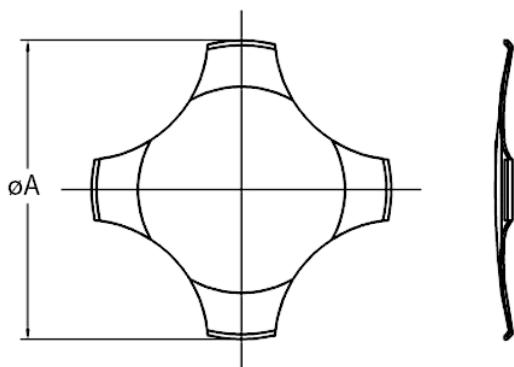

4 leg standard

Codice Adimpex: **KBA012040**

REEL 12,2-4-LEG-400 S.DOME NS REEL

p/n:REEL 12.2-4-LEG-400

Senza finitura			
Codice Adimpex	øA	Fa (gr.)	package
KAA006023	6.0	230	bulk
<i>Altri valori della Fa fornibili: 120, 170, 200, 280</i>			
KAA008320	8.4	200	bulk
KAA008328	8.4	280	bulk
KAA008335	8.4	350	bulk
KBA008328	8.4	280	reel
<i>Altri valori della Fa fornibili: 150, 180, 260, 320, 400, 450</i>			
KAA010032	10.0	320	bulk
KAA010040	10.0	400	bulk
KBA010040	10.0	400	reel
<i>Altri valori della Fa fornibili: 150, 180, 200, 280, 340, 350, 450</i>			
KAA012020	12.2	200	bulk
KAA012028	12.2	280	bulk
KAA012035	12.2	350	bulk
KAA012040	12.2	400	bulk
KAA012045	12.2	450	bulk
KBA012040	12.2	400	reel
<i>Altri valori della Fa fornibili: 150, 240, 320, 340, 700</i>			
KAA016240	16.0	400	bulk
<i>Altri valori della Fa fornibili: 280, 350, 600, 700</i>			
KAA019840	20.0	400	bulk
<i>Altri valori della Fa fornibili: 220, 280, 500, 600</i>			
KAA035040	35.0	400	bulk

Finitura dorata			
Codice Adimpex	øA	Fa (gr.)	package
KAA408828	8.4	280	bulk
KAA408835	8.4	350	bulk
KBA408828	8.4	280	reel
<i>Altri valori della Fa fornibili: 200, 400</i>			
KAA410032	10.0	320	bulk
KAA410040	10.0	400	bulk
<i>Altri valori della Fa fornibili: 190, 200, 280, 350</i>			
KAA412028	12.2	280	bulk
KAA412035	12.2	350	bulk
KAA412040	12.2	400	bulk
KBA412040	12.2	400	reel
<i>Altri valori della Fa fornibili: 150, 200, 320, 450, 680</i>			
KAA416840	16.0	400	bulk
<i>Altri valori della Fa fornibili: 350</i>			
KAA419840	20.0	400	bulk