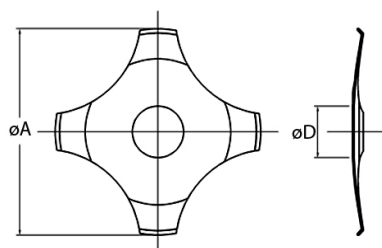

Snap dome

4 LEG CON FORO Ø12MM 450GR. IN BUSTA

SNAP DOME 12-4-LEG-H3.0-450 |C

Codice Adimpex: **KAS000015**

P/N: **12-4-LEG-H3-450**

Caratteristiche Tecniche:

Tipologia:	4 Leg con foro
Forza attuazione:	450 Gr.
Confezione:	Busta
Finitura dorata:	No
Dimensione (mm):	Ø12