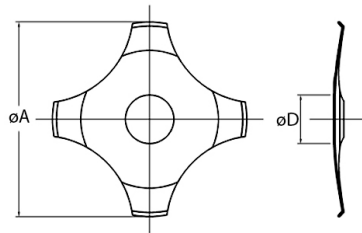

Snap dome

4 LEG CON FORO Ø12MM 450GR. IN BUSTA

SNAP DOME 12-4-LEG-H3.0-450 |C

Codice Adimpex: KAS000015

P/N: 12-4-LEG-H3-450

Caratteristiche Tecniche:

<i>Tipologia:</i>	<i>4 Leg con foro</i>
<i>Forza attuazione:</i>	<i>450 Gr.</i>
<i>Confezione:</i>	<i>Busta</i>
<i>Finitura dorata:</i>	<i>No</i>
<i>Dimensione (mm):</i>	<i>Ø12</i>