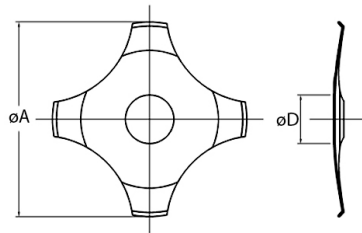

Snap dome

4 LEG CON FORO Ø12MM 350GR. IN BUSTA

SNAP DOME 12-4-LEG-H3.0-350 |C

Codice Adimpex: KAS000010

P/N: 12-4-LEG-H3-350

Caratteristiche Tecniche:

<i>Forza attuazione:</i>	<i>350 Gr.</i>
<i>Tipologia:</i>	<i>4 Leg con foro</i>
<i>Confezione:</i>	<i>Busta</i>
<i>Finitura dorata:</i>	<i>No</i>
<i>Dimensione (mm):</i>	<i>Ø12</i>