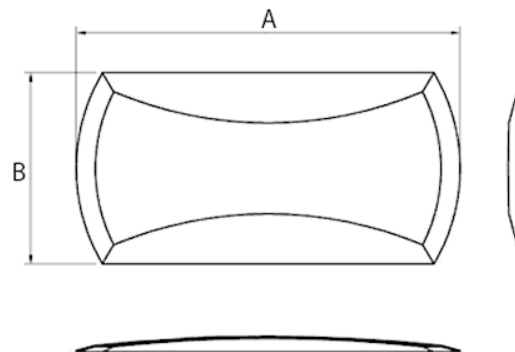

Rettangolari standard

Codice Adimpex: **KAO012735**

SNAP DOME 25,4-ONN-350

Serie:ONN

p/n:25.4-ONN-350

Codice Adimpex	A (mm)	B (mm)	Fa (gr.)
KAO008928	17.78	8.89	280
<i>Altri valori della Fa fornibili: 350</i>			
KAO012729	25.4	12.8	290
KAO012735	25.4	12.8	350