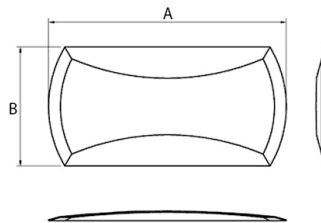

Snap dome

**RETTANGOLARE STANDARD 25.4X12.8MM
350GR. IN BUSTA**

SNAP DOME 25,4-ONN-350

*Codice Adimpex: **KA0012735***

*P/N: **25.4-ONN-350***

Caratteristiche Tecniche:

<i>Dimensione (mm):</i>	<i>25.4x12.8</i>
<i>Forza attuazione:</i>	<i>350 Gr.</i>
<i>Confezione:</i>	<i>Busta</i>
<i>Finitura dorata:</i>	<i>No</i>
<i>Tipologia:</i>	<i>Rettangolari standard</i>