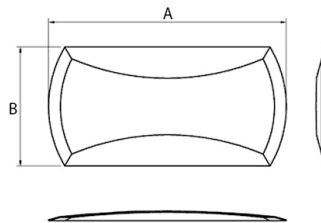

**Snap dome**

**RETTANGOLARE STANDARD 25.4X12.8MM  
290GR. IN BUSTA**

*SNAP DOME 25,4-ONN-290*

*Codice Adimpex: **KA0012729***

*P/N: **25.4-ONN-290***

**Caratteristiche Tecniche:**

<i>Dimensione (mm):</i>	<i>25.4x12.8</i>
<i>Forza attuazione:</i>	<i>290 Gr.</i>
<i>Confezione:</i>	<i>Busta</i>
<i>Finitura dorata:</i>	<i>No</i>
<i>Tipologia:</i>	<i>Rettangolari standard</i>