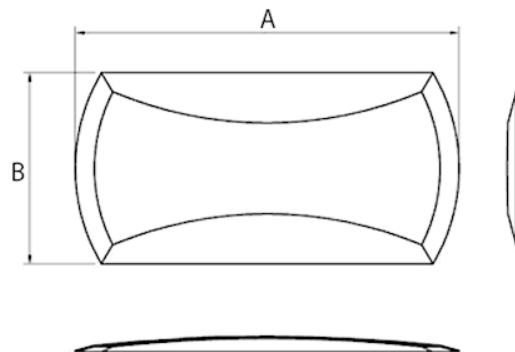

Rettangolari standard

Codice Adimpex: **KA0012729**

SNAP DOME 25,4-ONN-290

Serie:ONN

p/n:25.4-ONN-290

Codice Adimpex	A (mm)	B (mm)	Fa (gr.)
KA0008928	17.78	8.89	280
<i>Altri valori della Fa fornibili: 350</i>			
KA0012729	25.4	12.8	290
KA0012735	25.4	12.8	350