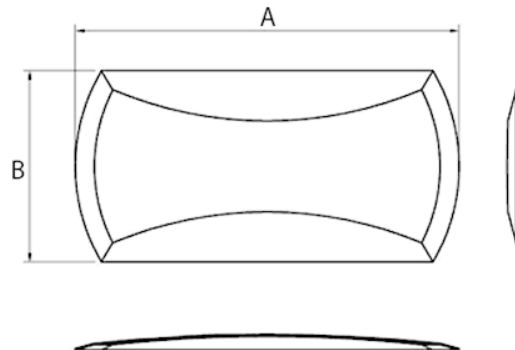

Rettangolari standard

Codice Adimpex: **KA0008928**

SNAP DOME 17,78-ONN-280

Serie:ONN

p/n:17.78-ONN-280

Codice Adimpex	A (mm)	B (mm)	Fa (gr.)
KA0008928	17.78	8.89	280
<i>Altri valori della Fa fornibili: 350</i>			
KA0012729	25.4	12.8	290
KA0012735	25.4	12.8	350