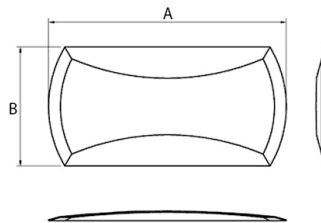

Snap dome

**RETTANGOLARE STANDARD 17.78X8.89MM
280GR. IN BUSTA**

SNAP DOME 17,78-ONN-280

Codice Adimpex: **KA0008928**

P/N: **17.78-ONN-280**

Caratteristiche Tecniche:

| | |
|--------------------------|------------------------------|
| <i>Dimensione (mm):</i> | <i>17.78x8.89</i> |
| <i>Forza attuazione:</i> | <i>280 Gr.</i> |
| <i>Confezione:</i> | <i>Busta</i> |
| <i>Finitura dorata:</i> | <i>No</i> |
| <i>Tipologia:</i> | <i>Rettangolari standard</i> |