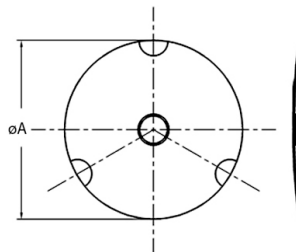

Snap dome

CIRCOLARE CON DIMPLE Ø10MM 350GR. IN BUSTA

SNAP DOME 10-RDF-350 CIRC

Codice Adimpex: **KAJ010035**

P/N: **10-RDF-350**

Caratteristiche Tecniche:

<i>Forza attuazione:</i>	<i>350 Gr.</i>
<i>Confezione:</i>	<i>Busta</i>
<i>Tipologia:</i>	<i>Circolari con dimple</i>
<i>Finitura dorata:</i>	<i>No</i>
<i>Dimensione (mm):</i>	<i>Ø10</i>