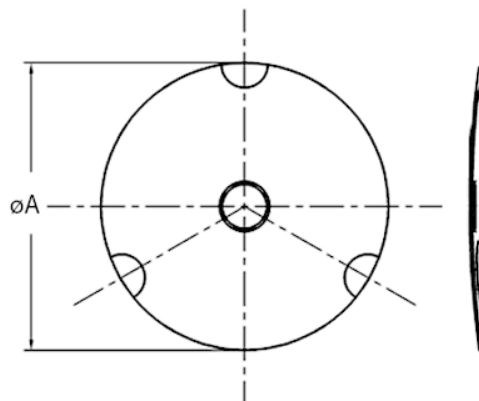

Circolari con dimple

Codice Adimpex: **KAJ010035**

SNAP DOME 10-RDF-350 CIRC

Serie:RDF

p/n:10-RDF-350

Codice Adimpex	øA (mm)	Fa (gr.)
KAJ008028	8.0	280
<i>Altri valori della Fa fornibili: 240, 350, 400, 450</i>		
KAJ010035	10.0	350
<i>Altri valori della Fa fornibili: 150, 200, 240, 280, 300, 400</i>		