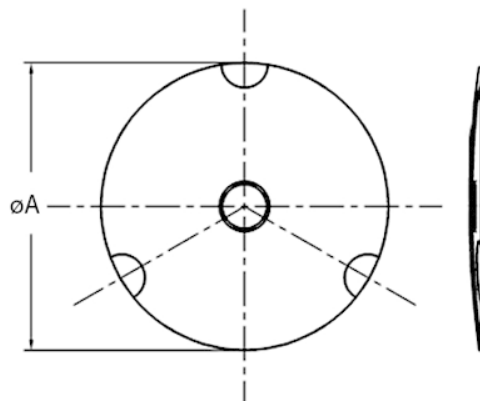

Circolari con dimple

Codice Adimpex: **KAJ008028**

SNAP DOME 8-RDF-280 CIRC

Serie:RDF

p/n:8-RDF-280

Codice Adimpex	øA (mm)	Fa (gr.)
KAJ008028	8.0	280
<i>Altri valori della Fa fornibili: 240, 350, 400, 450</i>		
KAJ010035	10.0	350
<i>Altri valori della Fa fornibili: 150, 200, 240, 280, 300, 400</i>		