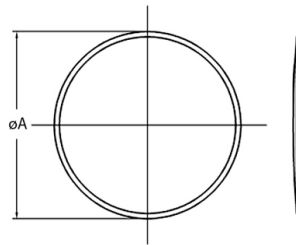

Snap dome

CIRCOLARE STANDARD Ø14MM 680GR. IN BUSTA

SNAP DOME 14-RNN-680 CIRC

Codice Adimpex: **KAI014068**

P/N: **14-RNN-680**

Caratteristiche Tecniche:

| | |
|--------------------------|---------------------------|
| <i>Forza attuazione:</i> | <i>680 Gr.</i> |
| <i>Confezione:</i> | <i>Busta</i> |
| <i>Tipologia:</i> | <i>Circolari standard</i> |
| <i>Finitura dorata:</i> | <i>No</i> |
| <i>Dimensione (mm):</i> | <i>Ø14</i> |