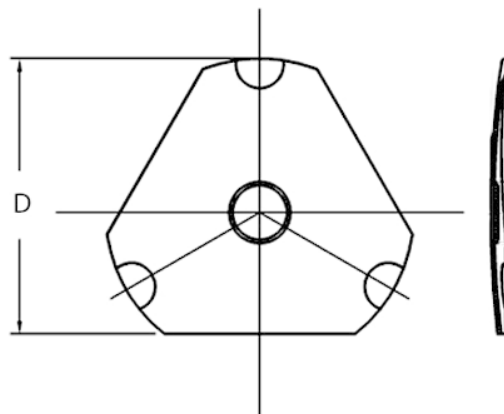

Triangolari con dimple

Codice Adimpex: **KAE012035**

SNAP DOME 12-TDF-350 TRI

Serie: TDF

p/n:12-TDF-350

Codice Adimpex	D (mm)	Fa (gr.)
KAE006035	6.0	350
<i>Altri valori di Fa: 180, 200, 280, 300, 400, 500</i>		
KAE008024	8.0	240
KAE008035	8.0	350
<i>Altri valori di Fa: 230, 280, 300, 400, 450, 550</i>		
KAE009028	9.0	280
KAE009035	9.0	350
<i>Altri valori di Fa: 180, 200, 240, 480</i>		

Codice Adimpex	D (mm)	Fa (gr.)
KAE010028	10.0	280
KAE010035	10.0	350
KAE010040	10.0	400
<i>Altri valori di Fa: 180, 240, 280, 450, 550</i>		
KAE012028	12.0	280
KAE012035	12.0	350
KAE012040	12.0	400
<i>Altri valori di Fa: 200, 240, 340, 400</i>		