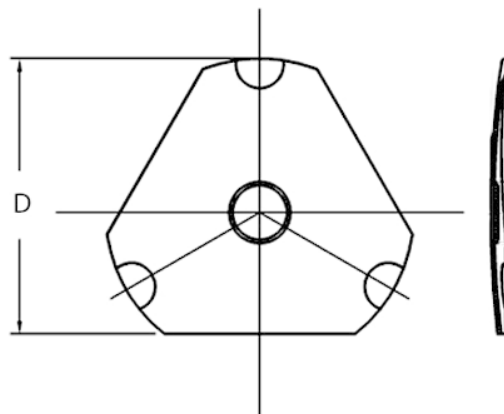

Triangolari con dimple

Codice Adimpex: **KAE012028**

SNAP DOME 12-TDF-280 TRI

Serie: TDF

p/n:12-TDF-280

Codice Adimpex	D (mm)	Fa (gr.)
KAE006035	6.0	350
<i>Altri valori di Fa: 180, 200, 280, 300, 400, 500</i>		
KAE008024	8.0	240
KAE008035	8.0	350
<i>Altri valori di Fa: 230, 280, 300, 400, 450, 550</i>		
KAE009028	9.0	280
KAE009035	9.0	350
<i>Altri valori di Fa: 180, 200, 240, 480</i>		

Codice Adimpex	D (mm)	Fa (gr.)
KAE010028	10.0	280
KAE010035	10.0	350
KAE010040	10.0	400
<i>Altri valori di Fa: 180, 240, 280, 450, 550</i>		
KAE012028	12.0	280
KAE012035	12.0	350
KAE012040	12.0	400
<i>Altri valori di Fa: 200, 240, 340, 400</i>		