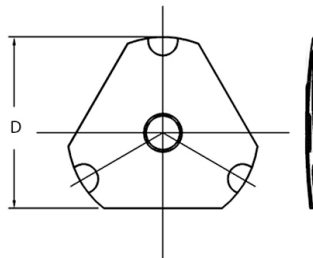

Snap dome

TRIANGOLARE CON DIMPLE D12MM 280GR. IN BUSTA

SNAP DOME 12-TDF-280 TRI

Codice Adimpex: **KAE012028**

P/N: **12-TDF-280**

Caratteristiche Tecniche:

Forza attuazione:	280 Gr.
Confezione:	Busta
Finitura dorata:	No
Dimensione (mm):	Ø12
Tipologia:	Triangolari con dimple