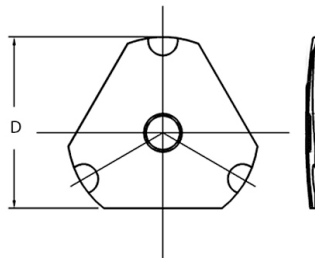

Snap dome

TRIANGOLARE CON DIMPLE D10MM 280GR. IN BUSTA

SNAP DOME 10-TDF-280 TRI

Codice Adimpex: **KAE010028**

P/N: **10-TDF-280**

Caratteristiche Tecniche:

Forza attuazione:	280 Gr.
Confezione:	Busta
Finitura dorata:	No
Dimensione (mm):	Ø10
Tipologia:	Triangolari con dimple