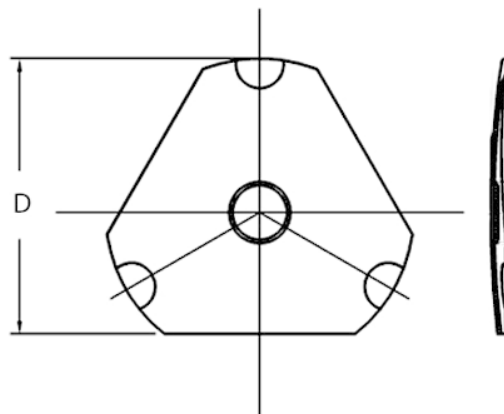

Triangolari con dimple

Codice Adimpex: **KAE010028**

SNAP DOME 10-TDF-280 TRI

Serie: TDF

p/n:10-TDF-280

Codice Adimpex	D (mm)	Fa (gr.)
KAE006035	6.0	350
<i>Altri valori di Fa: 180, 200, 280, 300, 400, 500</i>		
KAE008024	8.0	240
KAE008035	8.0	350
<i>Altri valori di Fa: 230, 280, 300, 400, 450, 550</i>		
KAE009028	9.0	280
KAE009035	9.0	350
<i>Altri valori di Fa: 180, 200, 240, 480</i>		

Codice Adimpex	D (mm)	Fa (gr.)
KAE010028	10.0	280
KAE010035	10.0	350
KAE010040	10.0	400
<i>Altri valori di Fa: 180, 240, 280, 450, 550</i>		
KAE012028	12.0	280
KAE012035	12.0	350
KAE012040	12.0	400
<i>Altri valori di Fa: 200, 240, 340, 400</i>		