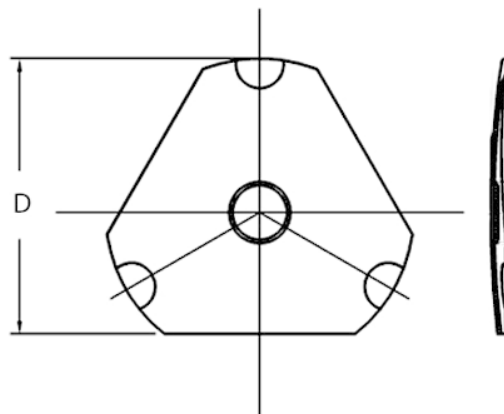

Triangolari con dimple

Codice Adimpex: **KAE009035**

SNAP DOME 9-TDF-350 TRI

Serie: TDF

p/n:9-TDF-350

Codice Adimpex	D (mm)	Fa (gr.)
KAE006035	6.0	350
<i>Altri valori di Fa: 180, 200, 280, 300, 400, 500</i>		
KAE008024	8.0	240
KAE008035	8.0	350
<i>Altri valori di Fa: 230, 280, 300, 400, 450, 550</i>		
KAE009028	9.0	280
KAE009035	9.0	350
<i>Altri valori di Fa: 180, 200, 240, 480</i>		

Codice Adimpex	D (mm)	Fa (gr.)
KAE010028	10.0	280
KAE010035	10.0	350
KAE010040	10.0	400
<i>Altri valori di Fa: 180, 240, 280, 450, 550</i>		
KAE012028	12.0	280
KAE012035	12.0	350
KAE012040	12.0	400
<i>Altri valori di Fa: 200, 240, 340, 400</i>		