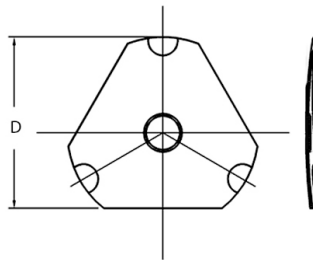

**Snap dome**

**TRIANGOLARE CON DIMPLE D9MM 350GR. IN BUSTA**

SNAP DOME 9-TDF-350 TRI

Codice Adimpex: **KAE009035**

P/N: **9-TDF-350**

**Caratteristiche Tecniche:**

Forza attuazione:	350 Gr.
Confezione:	Busta
Finitura dorata:	No
Dimensione (mm):	Ø9
Tipologia:	Triangolari con dimple