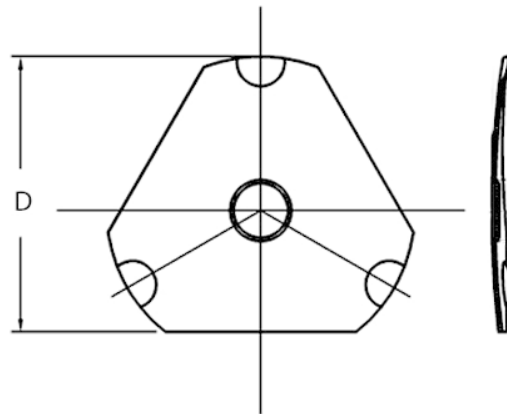

Triangolari con dimple

Codice Adimpex: **KAE008035**

SNAP DOME 8-TDF-350 TRI

Serie: TDF

p/n:8-TDF-350

Codice Adimpex	D (mm)	Fa (gr.)
KAE006035	6.0	350
<i>Altri valori di Fa: 180, 200, 280, 300, 400, 500</i>		
KAE008024	8.0	240
KAE008035	8.0	350
<i>Altri valori di Fa: 230, 280, 300, 400, 450, 550</i>		
KAE009028	9.0	280
KAE009035	9.0	350
<i>Altri valori di Fa: 180, 200, 240, 480</i>		

Codice Adimpex	D (mm)	Fa (gr.)
KAE010028	10.0	280
KAE010035	10.0	350
KAE010040	10.0	400
<i>Altri valori di Fa: 180, 240, 280, 450, 550</i>		
KAE012028	12.0	280
KAE012035	12.0	350
KAE012040	12.0	400
<i>Altri valori di Fa: 200, 240, 340, 400</i>		