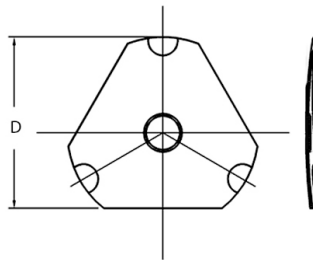

Snap dome

TRIANGOLARE CON DIMPLE D6MM 350GR. IN BUSTA

SNAP DOME 8-TDF-350 TRI

Codice Adimpex: **KAE008035**

P/N: **8-TDF-350**

Caratteristiche Tecniche:

Forza attuazione:	350 Gr.
Confezione:	Busta
Finitura dorata:	No
Dimensione (mm):	Ø6
Tipologia:	Triangolari con dimple