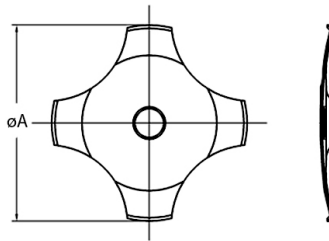

Snap dome

4 LEG CON DIMPLE Ø20MM 400GR. DORATO IN BUSTA

SNAP DOME 20-4-LEG-D400-SG DOR

Codice Adimpex: **KAB419840**

P/N: **SG 20-4-LEG-D-400**

Caratteristiche Tecniche:

Tipologia:	4 Leg con dimple
Forza attuazione:	400 Gr.
Confezione:	Busta
Dimensione (mm):	Ø20
Finitura dorata:	Si