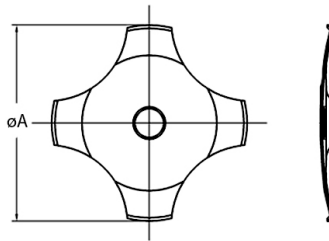

**Snap dome**

**4 LEG CON DIMPLE Ø12.2MM 350GR. DORATO IN BUSTA**

SNAP DOME 12,2-4LEG-D350SG DOR

Codice Adimpex: **KAB412035**

P/N: **SG 12.2-4-LEG-D-350**

**Caratteristiche Tecniche:**

Forza attuazione:	350 Gr.
Tipologia:	4 Leg con dimple
Confezione:	Busta
Dimensione (mm):	Ø12.2
Finitura dorata:	Si