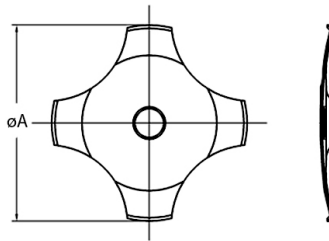

Snap dome

4 LEG CON DIMPLE Ø10MM 400GR. DORATO IN BUSTA

SNAP DOME 10-4LEG-D-400 SG DOR

Codice Adimpex: **KAB410040**

P/N: **SG 10-4-LEG-D-400**

Caratteristiche Tecniche:

Tipologia:	4 Leg con dimple
Forza attuazione:	400 Gr.
Confezione:	Busta
Dimensione (mm):	Ø10
Finitura dorata:	Si