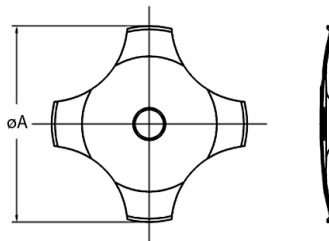

Snap dome

4 LEG CON DIMPLE Ø20MM 400GR. IN BUSTA

SNAP DOME 20-4-LEG-D-400

Codice Adimpex: KAB019840

P/N: 20-4-LEG-D-400

Caratteristiche Tecniche:

<i>Tipologia:</i>	<i>4 Leg con dimple</i>
<i>Forza attuazione:</i>	<i>400 Gr.</i>
<i>Confezione:</i>	<i>Busta</i>
<i>Finitura dorata:</i>	<i>No</i>
<i>Dimensione (mm):</i>	<i>Ø20</i>