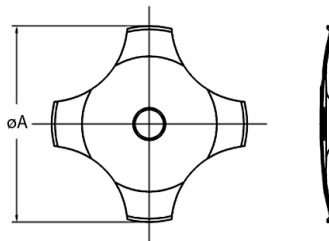

Snap dome

4 LEG CON DIMPLE Ø12.2MM 400GR. IN BUSTA

SNAP DOME 12,2-4-LEG-D-400

Codice Adimpex: KAB012040

P/N: 12.2-4-LEG-D-400

Caratteristiche Tecniche:

<i>Tipologia:</i>	<i>4 Leg con dimple</i>
<i>Forza attuazione:</i>	<i>400 Gr.</i>
<i>Confezione:</i>	<i>Busta</i>
<i>Finitura dorata:</i>	<i>No</i>
<i>Dimensione (mm):</i>	<i>Ø12.2</i>