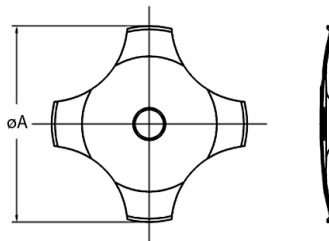

Snap dome

4 LEG CON DIMPLE Ø12.2MM 350GR. IN BUSTA

SNAP DOME 12,2-4-LEG-D-350

Codice Adimpex: KAB012035

P/N: 12.2-4-LEG-D-350

Caratteristiche Tecniche:

| | |
|--------------------------|-------------------------|
| <i>Forza attuazione:</i> | <i>350 Gr.</i> |
| <i>Tipologia:</i> | <i>4 Leg con dimple</i> |
| <i>Confezione:</i> | <i>Busta</i> |
| <i>Finitura dorata:</i> | <i>No</i> |
| <i>Dimensione (mm):</i> | <i>Ø12.2</i> |