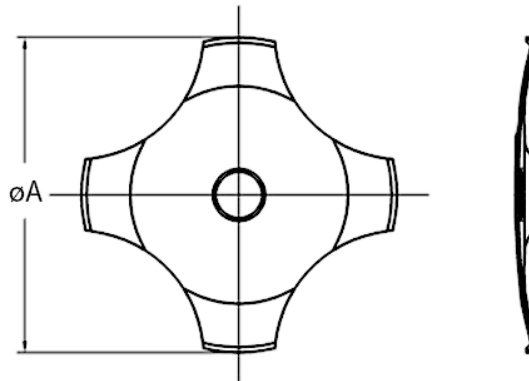

4 leg con dimple

Codice Adimpex: **KAB010020**

SNAP DOME 10-4-LEG-D-200

Serie:4-LEG-D

p/n:10-4-LEG-D-200

Senza finitura		
Codice Adimpex	ϕA (mm)	Fa (gr.)
KAB008228	8.4	280
KAB008235	8.4	350
KAB008240	8.4	400
<i>Altri valori della Fa: 150, 200, 230, 260, 450</i>		
KAB012035	12.2	350
KAB012040	12.2	400
<i>Altri valori della Fa: 200, 220, 250, 280, 300, 320, 420, 450, 480, 700</i>		
KAB019840	20.0	400
<i>Altri valori della Fa: 350</i>		

Finitura dorata		
Codice Adimpex	ϕA (mm)	Fa (gr.)
KAB410040	10.0	400
<i>Altri valori della Fa: 250, 280, 300, 320</i>		
KAB412035	12.2	350
<i>Altri valori della Fa: 200, 220, 250, 280, 300, 320, 380, 400, 600</i>		
KAB419840	20.0	400
<i>Altri valori della Fa: 350</i>		