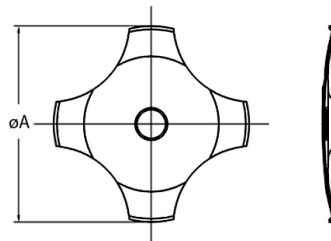

**Snap dome**

**4 LEG CON DIMPLE Ø10MM 200GR. IN BUSTA**

*SNAP DOME 10-4-LEG-D-200*

*Codice Adimpex: KAB010020*

*P/N: 10-4-LEG-D-200*

**Caratteristiche Tecniche:**

<i>Forza attuazione:</i>	<i>200 Gr.</i>
<i>Tipologia:</i>	<i>4 Leg con dimple</i>
<i>Confezione:</i>	<i>Busta</i>
<i>Finitura dorata:</i>	<i>No</i>
<i>Dimensione (mm):</i>	<i>Ø10</i>