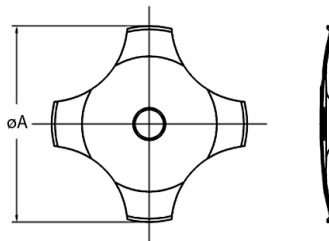

Snap dome

4 LEG CON DIMPLE Ø8.4MM 400GR. IN BUSTA

SNAP DOME 8,4-4-LEG-D-400

Codice Adimpex: KAB008240

P/N: 8.4-4-LEG-D-400

Caratteristiche Tecniche:

<i>Tipologia:</i>	<i>4 Leg con dimple</i>
<i>Forza attuazione:</i>	<i>400 Gr.</i>
<i>Confezione:</i>	<i>Busta</i>
<i>Finitura dorata:</i>	<i>No</i>
<i>Dimensione (mm):</i>	<i>Ø8.4</i>