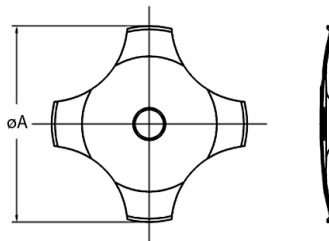

**Snap dome**

**4 LEG CON DIMPLE Ø8.4MM 350GR. IN BUSTA**

*SNAP DOME 8,4-4-LEG-D-350*

*Codice Adimpex: KAB008235*

*P/N: 8.4-4-LEG-D-350*

**Caratteristiche Tecniche:**

<i>Forza attuazione:</i>	<i>350 Gr.</i>
<i>Tipologia:</i>	<i>4 Leg con dimple</i>
<i>Confezione:</i>	<i>Busta</i>
<i>Finitura dorata:</i>	<i>No</i>
<i>Dimensione (mm):</i>	<i>Ø8.4</i>