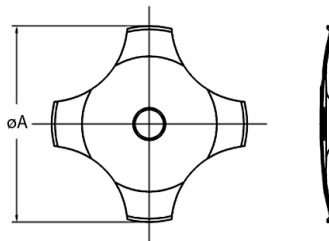

**Snap dome**

**4 LEG CON DIMPLE Ø8.4MM 280GR. IN BUSTA**

*SNAP DOME 8,4-4-LEG-D-280*

*Codice Adimpex: KAB008228*

*P/N: 8.4-4-LEG-D-280*

**Caratteristiche Tecniche:**

<i>Forza attuazione:</i>	<i>280 Gr.</i>
<i>Tipologia:</i>	<i>4 Leg con dimple</i>
<i>Confezione:</i>	<i>Busta</i>
<i>Finitura dorata:</i>	<i>No</i>
<i>Dimensione (mm):</i>	<i>Ø8.4</i>