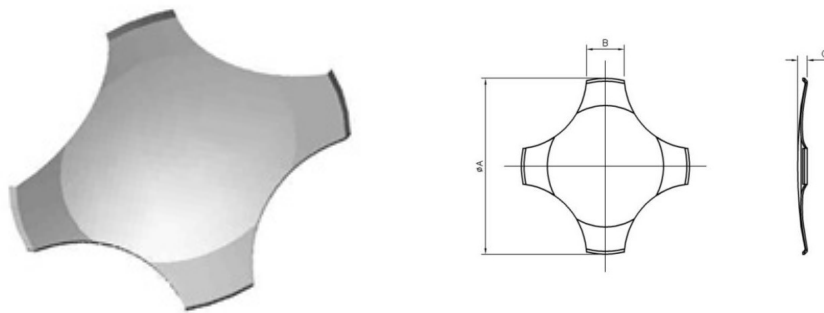

Snap dome

4 LEG STANDARD Ø20MM 400GR. DORATO IN BUSTA

SNAP DOME 20-4-LEG-400-SG DOR

Codice Adimpex: **KAA419840**

P/N: **SG 20-4-LEG-400**

Caratteristiche Tecniche:

Tipologia:	4 Leg standard
Forza attuazione:	400 Gr.
Confezione:	Busta
Dimensione (mm):	Ø20
Finitura dorata:	Si