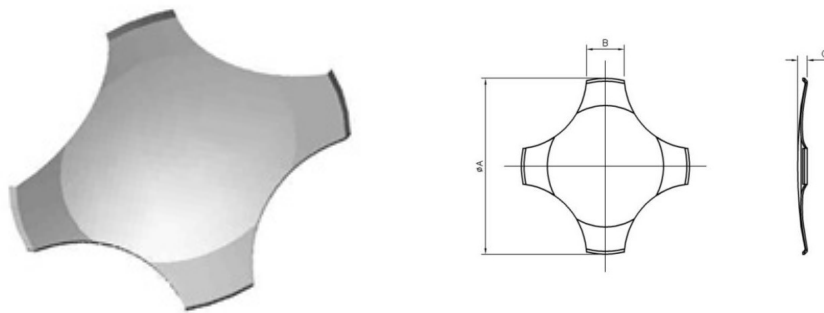

Snap dome

4 LEG STANDARD Ø12.2MM 400GR. DORATO IN BUSTA

SNAP DOME 12,2-4LEG-400-SG DOR

Codice Adimpex: **KAA412040**

P/N: **SG 12.2-4-LEG-400**

Caratteristiche Tecniche:

Tipologia:	4 Leg standard
Forza attuazione:	400 Gr.
Confezione:	Busta
Dimensione (mm):	Ø12.2
Finitura dorata:	Si