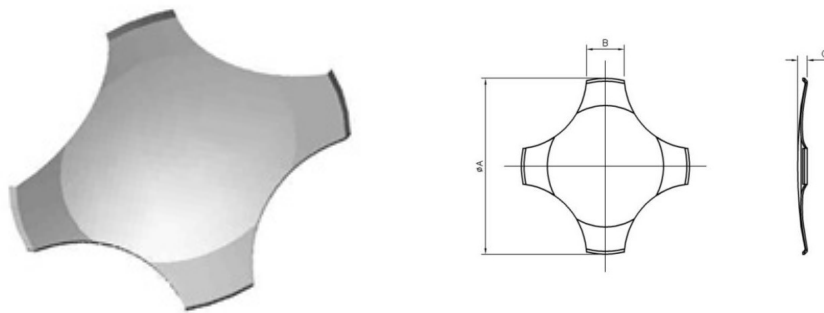

**Snap dome**

**4 LEG STANDARD Ø12.2MM 280GR. DORATO IN BUSTA**

SNAP DOME 12,2-4LEG-280-SG DOR

Codice Adimpex: **KAA412028**

P/N: **SG 12.2-4-LEG-280**

**Caratteristiche Tecniche:**

<i>Forza attuazione:</i>	<i>280 Gr.</i>
<i>Tipologia:</i>	<i>4 Leg standard</i>
<i>Confezione:</i>	<i>Busta</i>
<i>Dimensione (mm):</i>	<i>Ø12.2</i>
<i>Finitura dorata:</i>	<i>Si</i>